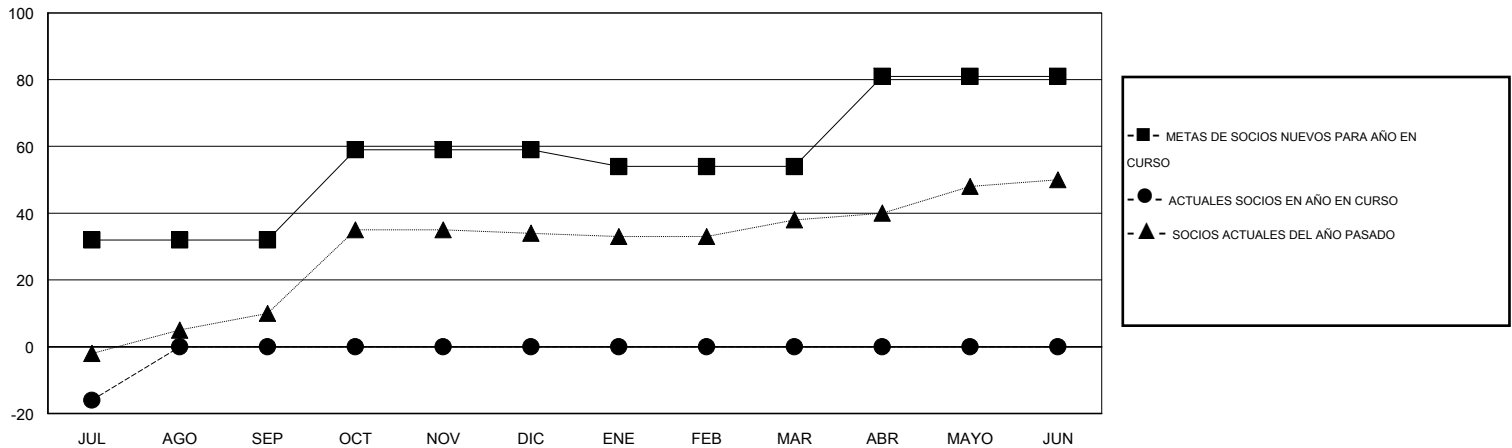

MONTHLY MEMBERSHIP PROGRESS REPORT

District J 3

Results as of: 7/31/2015

GMT: Pedro Marrello

UBICACIÓN URUGUAY

GMT DE AE 3

Clubes					socios				
RESULTADOS DE 2015-2016					RESULTADOS DE 2015-2016				
TRIMESTRE	META DE CLUBES NUEVOS	NUEVOS CLUBES	CLUBES DADOS DE BAJA	GANANCIA/PÉRDIDA NETA	TRIMESTRE	META DE SOCIOS NUEVOS	SOCIOS FUNDADORES Y NUEVOS SOCIOS AÑADIDOS	SOCIOS DADOS DE BAJA	GANANCIA/PÉRDIDA NETA
JUL/AGO/SEP	0	0	1	-1	JUL/AGO/SEP	32	2	18	-16
OCT/NOV/DIC	1	0	0	0	OCT/NOV/DIC	27	0	0	0
ENE/FEB/MAR	0	0	0	0	ENE/FEB/MAR	-5	0	0	0
ABR/MAYO/JUN	1	0	0	0	ABR/MAYO/JUN	27	0	0	0

METAS Y CIFRA ACUMULATIVA DE CLUBES NUEVOS

METAS Y CIFRA ACUMULATIVA DE SOCIOS

CLUBES DADOS DE BAJA: 1	2 CLUBS OF 39 AÑADIERON 1 O MÁS SOCIOS NUEVOS	<u>DISTRIBUCIÓN POR SEXO</u>
		MASCULINO 497 (55.10%)
		FEMENINO 405 (44.90%)
<u>SOCIOS DADOS DE BAJA</u>	CLIC AQUÍ PARA DATOS DE SALUD DE CLUB	SOCIOS EN UNIDAD FAMILIAR 235
FALLECIDOS 0		CABEZA DE FAMILIA 112
CLUB CANCELADO 0		NO ES CABEZA DE FAMILIA 123
OTRO 18		
TOTAL 18		