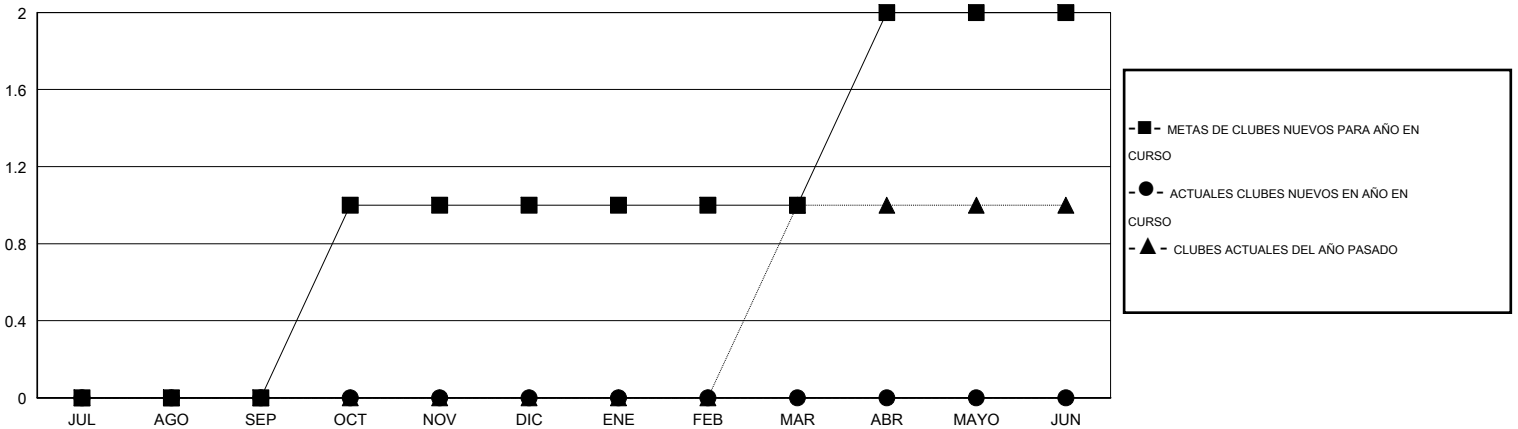

MONTHLY MEMBERSHIP PROGRESS REPORT

District J 3

Results as of: 7/31/2015

GMT: Pedro Marrello

UBICACIÓN URUGUAY

GMT DE AE 3

Clubes					socios				
RESULTADOS DE 2015-2016					RESULTADOS DE 2015-2016				
TRIMESTRE	META DE CLUBES NUEVOS	NUEVOS CLUBES	CLUBES DADOS DE BAJA	GANANCIA/PÉRDIDA NETA	TRIMESTRE	META DE SOCIOS NUEVOS	SOCIOS FUNDADORES Y NUEVOS SOCIOS AÑADIDOS	SOCIOS DADOS DE BAJA	GANANCIA/PÉRDIDA NETA
JUL/AGO/SEP	0	0	1	-1	JUL/AGO/SEP	32	2	18	-16
OCT/NOV/DIC	1	0	0	0	OCT/NOV/DIC	27	0	0	0
ENE/FEB/MAR	0	0	0	0	ENE/FEB/MAR	-5	0	0	0
ABR/MAYO/JUN	1	0	0	0	ABR/MAYO/JUN	27	0	0	0

METAS Y CIFRA ACUMULATIVA DE CLUBES NUEVOS

METAS Y CIFRA ACUMULATIVA DE SOCIOS

CLUBES DADOS DE BAJA: 1	2 CLUBS OF 39 AÑADIERON 1 O MÁS SOCIOS NUEVOS	<u>DISTRIBUCIÓN POR SEXO</u>
		MASCULINO 497 (55.10%)
		FEMENINO 405 (44.90%)
<u>SOCIOS DADOS DE BAJA</u>	CLIC AQUÍ PARA DATOS DE SALUD DE CLUB	SOCIOS EN UNIDAD FAMILIAR 235
FALLECIDOS 0		CABEZA DE FAMILIA 112
CLUB CANCELADO 0		NO ES CABEZA DE FAMILIA 123
OTRO 18		
TOTAL 18		